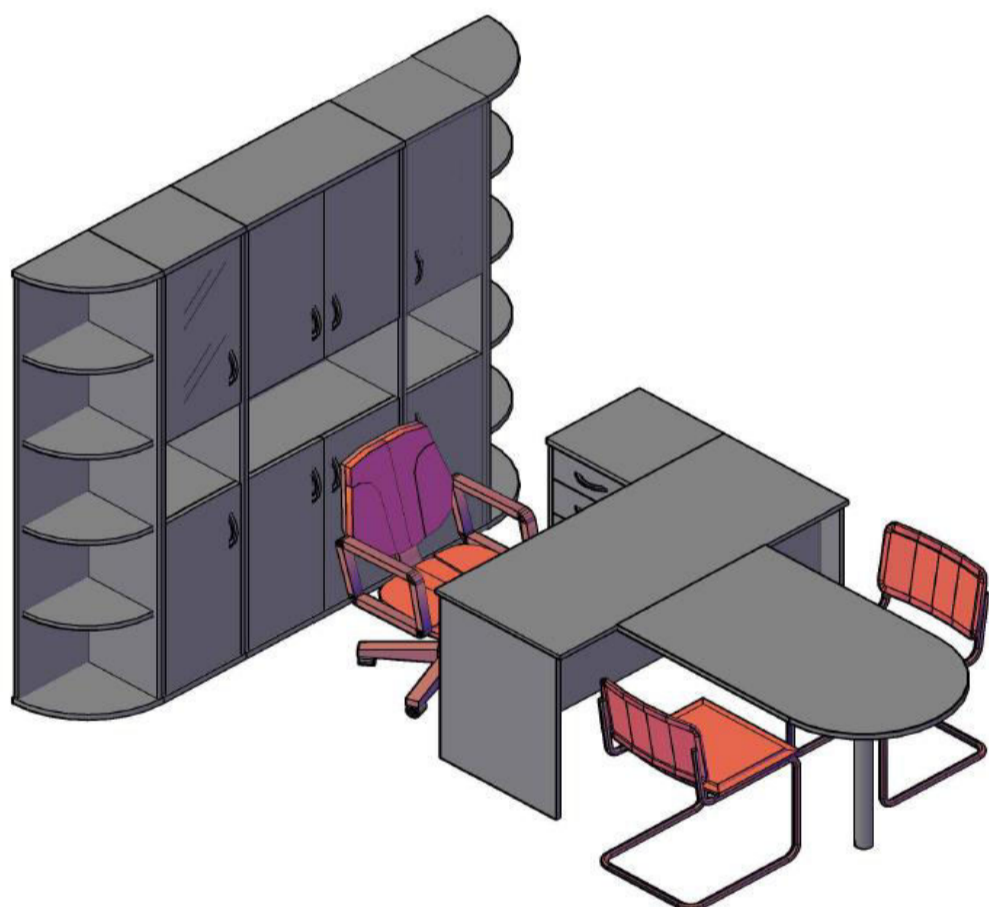

Телефоны: (812) 380-75-76
(812) 930-99-94

E-mail: enjoy-mebel@mail.ru

Офис Центр: СПб, Аптекарская наб.,
д. 6, лит. А, пом. 44Н, оф. 69

Комбинации элементов

Оперативная мебель IMAGO

Комбинация №1

Наименование, артикул	гр/ор/яс	к/м, в/м
Стол рабочий СА-2Л	5.406,00	6.040,10
Тумба приставная ТП-4	6.635,10	6.998,90
Гардероб ГБ-1	6.429,40	6.750,70
Стеллаж СТ-1.2	11.881,30	12.275,70
Стеллаж СУ-1.5 Пр.	6.696,30	7.213,10
Общая сумма:	37.048,10	39.278,50

Оперативная мебель IMAGO

Комбинация №2

Наименование/артикул	гр/ор/яс	к/м, в/м
Стол рабочий СП-3	4.192,20	4.425,10
Приставка ПР-11	2.582,30	2.745,50
Опора ВТ-710.1	1.026,80	1.026,80
Тумба приставная ТП-4	6.635,10	6.998,90
Стеллаж угловой УС-1	5.003,10	5.582,80
Стеллаж угловой УС-1	5.003,10	5.582,80
Стеллаж узкий СУ-1.4 Л	7.636,40	8.086,90
Стеллаж узкий СУ-1.4 Пр	7.636,40	8.086,90
Стеллаж СТ-1.5	9.474,10	10.001,10
Общая сумма:	49.189,50	52.536,80