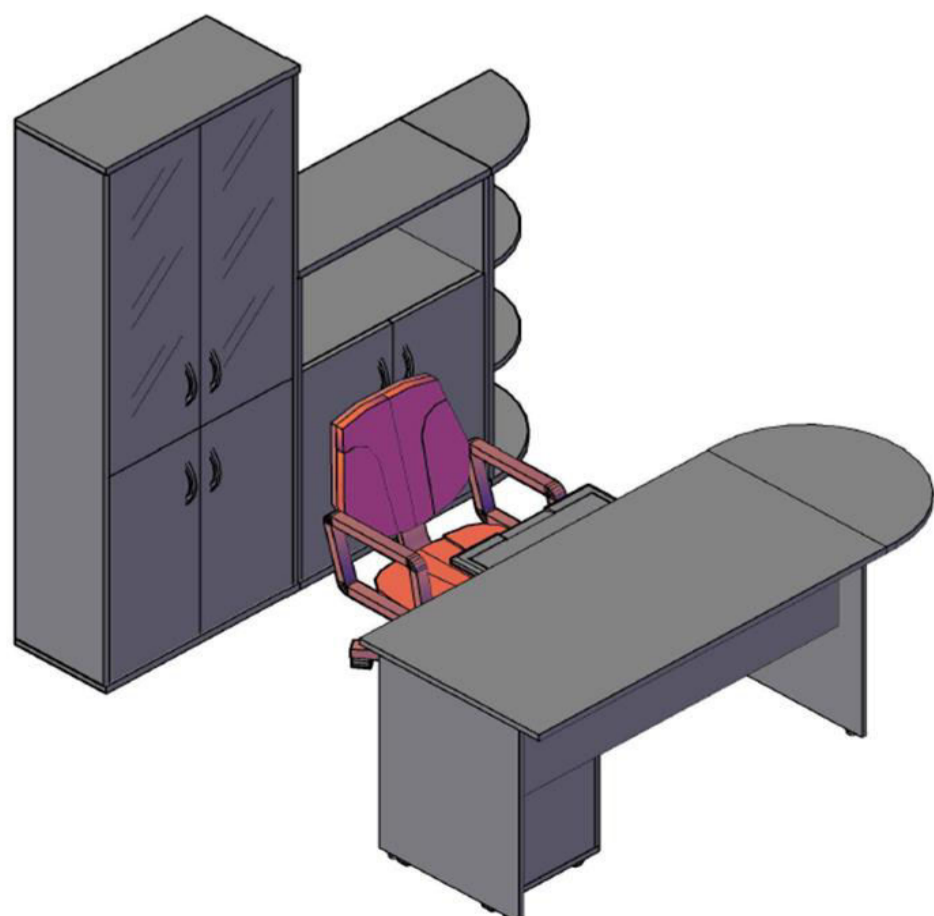

Наименование/артикул	гр/ор/яс	к/м, в/м
Стол рабочий СП-2	3.879,40	4.074,90
Приставка ПР-2	1.332,80	1.462,00
Опора ВТ-710	1.026,80	1.026,80
Тумба мобильная ТМ-3	4.829,70	5.079,60
Полка под к/в У-401	1.227,40	1.227,40
Стеллаж СТ-1.2	11.881,30	12.275,70
Стеллаж СТ-2.1	5.448,50	5.978,90
Стеллаж угловой УС-2	3.593,80	3.962,70
Общая сумма:	33.219,70	35.088,00