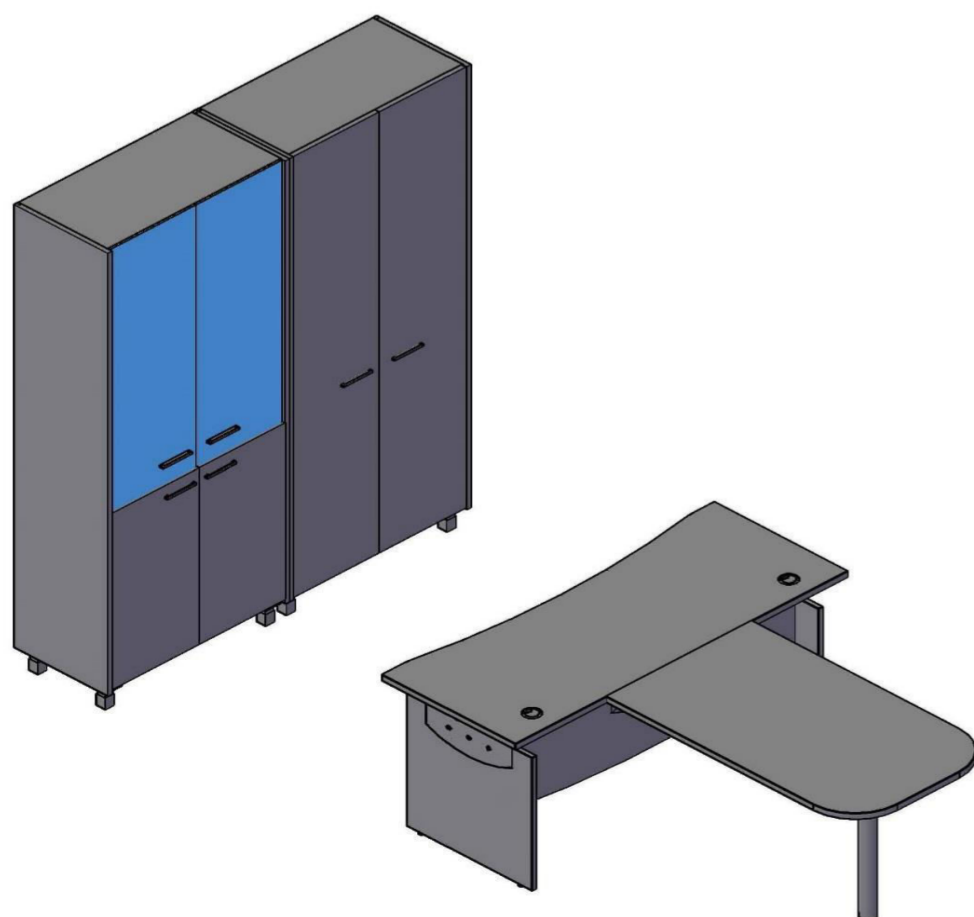

Комбинация №3

Цена: 53.607,80

Наименование/артикул	Цена
Стол письменный OST 167	8.857,00
Приставка OB 127	2.677,50
Опора-нога BT-710.1	1.026,80
Каркас шкафа OHC 87 с опорами	13.302,50
Каркас шкафа OHC 87 с опорами	13.302,50
Двери низкие OLD 43-2	2.080,80
Дверь стеклянная OGD 43-1	3.376,20
Дверь стеклянная OGD 43-1	3.376,20
Комплект фурнитуры для ст. двери OGD 43-F	685,10
Комплект фурнитуры для ст. двери OGD 43-F	685,10
Двери высокие OHD 43-2	4.238,10