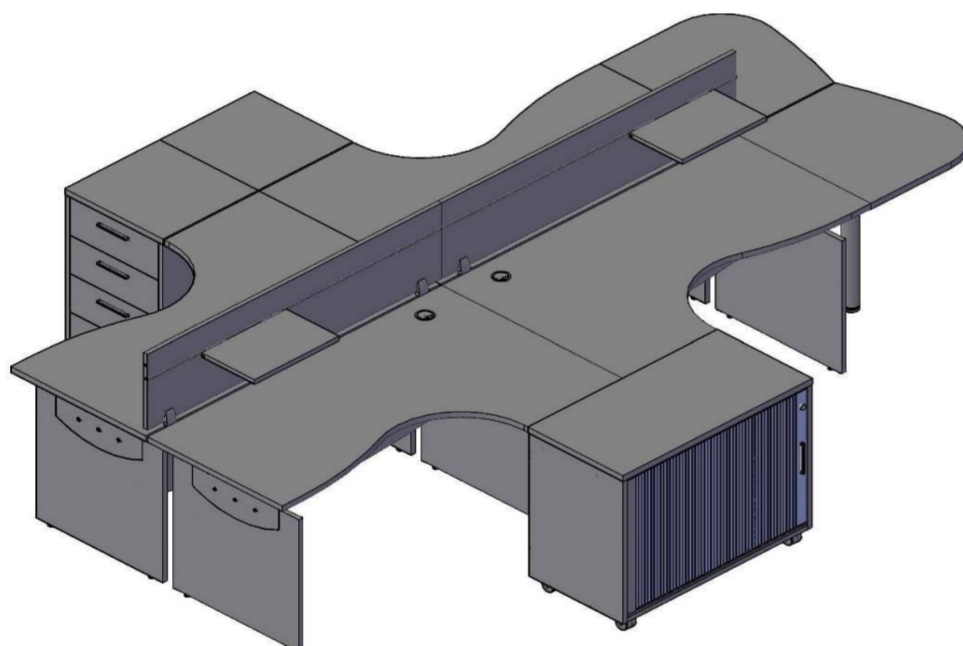

Телефоны: (812) 380-75-76
(812) 930-99-94

E-mail: enjoy-mebel@mail.ru

Офис Центр: СПб, Аптекарская наб.,
д. 6, лит. А, пом. 44Н, оф. 69

Компоновки элементов

Комбинация №1

Цена: 74.063,90

Наименование/артикул	Цена
Стол эргономичный ОСЕТ 149 (L)	9.429,90
Стол эргономичный ОСЕТ 149 (R)	9.429,90
Тумба приставная OLC 4D.2	7.843,80
Тумба приставная OLC 4D.2	7.843,80
Тумба с выдвижной секцией ODMS 660	9.423,10
Каркас шкафа OMC 45 с опорами	6.434,50
Каркас шкафа OMC 87 с опорами	9.101,80
Каркас шкафа OMC 45 с опорами	6.434,50
Дверь стеклянная OGD 43-1	3.376,20
Дверь стеклянная OGD 43-1	3.376,20
Комплект фурнитуры для ст. двери OGD 43-F	685,10
Комплект фурнитуры для ст. двери OGD 43-F	685,10

Комбинация №2

Цена: 86.150,20

Наименование/артикул	Цена
Стол эргономичный ОСЕТ 149 (L)	9.429,90
Стол эргономичный ОСЕТ 149 (R)	9.429,90
Стол эргономичный ОСЕТ 149 (L)	9.429,90
Стол эргономичный ОСЕТ 149 (R)	9.429,90
Тумба приставная OLC 4D	7.429,00
Тумба приставная OLC 4D	7.429,00
Тумба мобильная с роллетой OC 80R	14.426,20
Экран OBP 143	5.472,30
Экран OBP 143	5.472,30
Полка для экрана OSS 40	2.099,50
Полка для экрана OSS 40	2.099,50
Приставка OKD 64(L)	1.397,40
Приставка OKD 64(R)	1.397,40
Опора металлическая BT-710.1	604,00
Опора металлическая BT-710.1	604,00