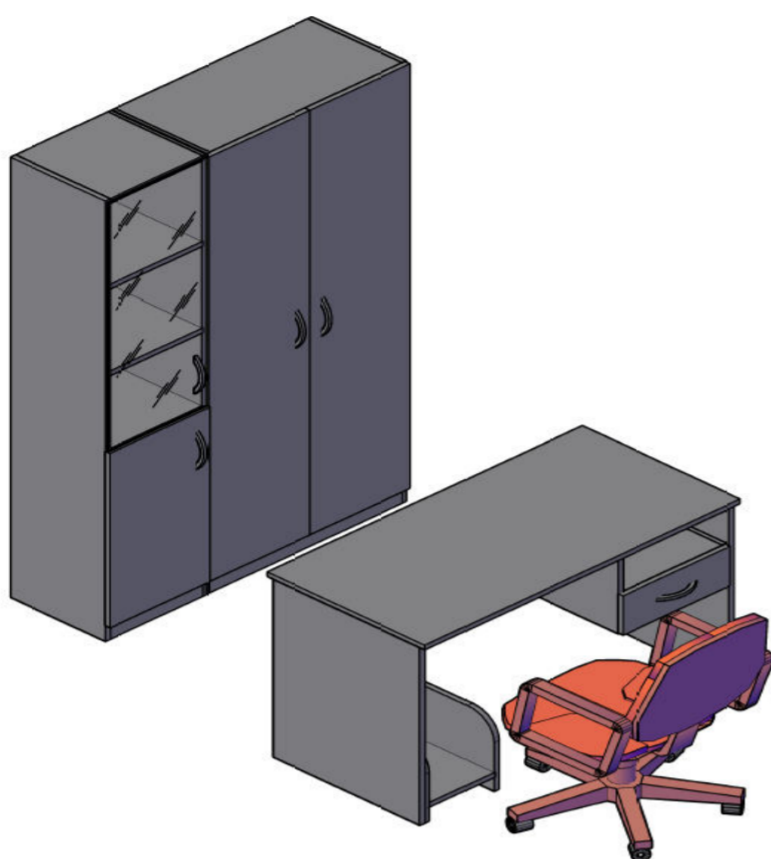

	SD-1A(L/R)	382x16x364	Двери из ЛДСП 16 мм., с кромкой ПВХ 0,4 мм. Ручка скоба-цвет серебро.	2	0,007	499,95
---	-------------------	-------------------	--	----------	--------------	---------------

Телефоны: (812) 380-75-76
(812) 930-99-94

E-mail: enjoy-mebel@mail.ru

Офис Центр: СПб, Аптекарская наб.,
д. 6, лит. А, пом. 44Н, оф. 69

Комбинации элементов

Оперативная мебель SIMPLE

Комбинация №1

Цена: 15.528,15

Наименование/Артикул	Цена
Стол рабочий S-1200	2.448,60
Тумба подвесная SC-1V	1.485,00
Подставка под с/б SB-1	608,85
Каркас стеллажа SR-5W	3.681,15
Каркас стеллажа SR-5U	2.677,95
Дверь высокая SD-5B(R)	1.183,05
Дверь высокая SD-5B(L)	1.183,05
Дверь низкая SD-2S(L)	640,20
Дверь стеклянная SG-3M	1.212,75
Комплект фурнитуры SF-3M	407,55