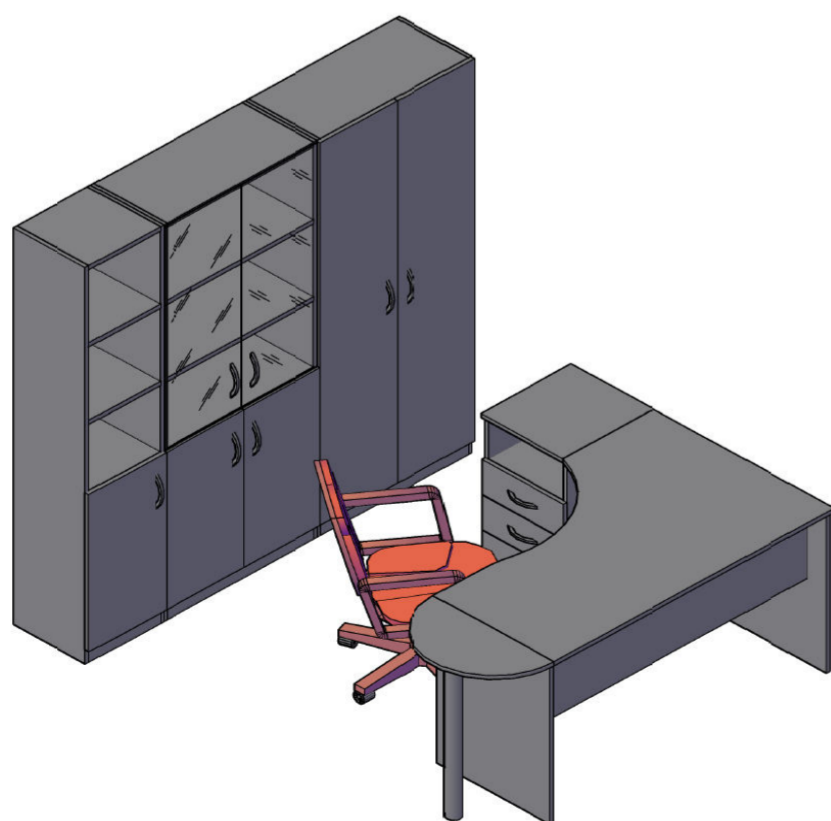

Оперативная мебель SIMPLE

Комбинация №2

Цена: 23.549,95

Наименование/Артикул	Цена
Стол рабочий S-1400	2.692,80
Тумба приставная SC-3D.1	4.057,35
Стол рабочий S-900	2.121,90
Каркас стеллажа SR-5W	3.681,15
Каркас стеллажа SR-5U	2.677,95
Каркас стеллажа SR-5U	2.677,95
Дверь низкая SD-2S(L)	640,20
Дверь низкая SD-2S(L)	640,20
Дверь низкая SD-2S(R)	640,20
Дверь низкая SD-2S(R)	640,20
Дверь стеклянная SG-3M	1.212,75
Дверь стеклянная SG-3M	1.212,75
Комплект фурнитуры SF-3M	247,00
Комплект фурнитуры SF-3M	407,55

Оперативная мебель SIMPLE

Комбинация №3

Цена: 27.262,95

Наименование/Артикул	Цена
Стол рабочий SE-1400(L)	4.616,70
Тумба приставная SC-3D.1	4.057,35
Приставка SP-300	506,55
Опора BT-710.2	968,55
Каркас стеллажа SR-5W	3.681,15
Каркас стеллажа SR-5U	2.677,95
Каркас гардероба SR-G	3.227,40
Дверь высокая SD-5B(R)	1.183,05
Дверь высокая SD-5B(L)	1.183,05
Дверь низкая SD-2S(L)	640,20
Дверь низкая SD-2S(L)	640,20
Дверь низкая SD-2S(R)	640,20
Дверь стеклянная SG-3M	1.212,75
Дверь стеклянная SG-3M	1.212,75
Комплект фурнитуры SF-3M	407,55
Комплект фурнитуры SF-3M	407,55