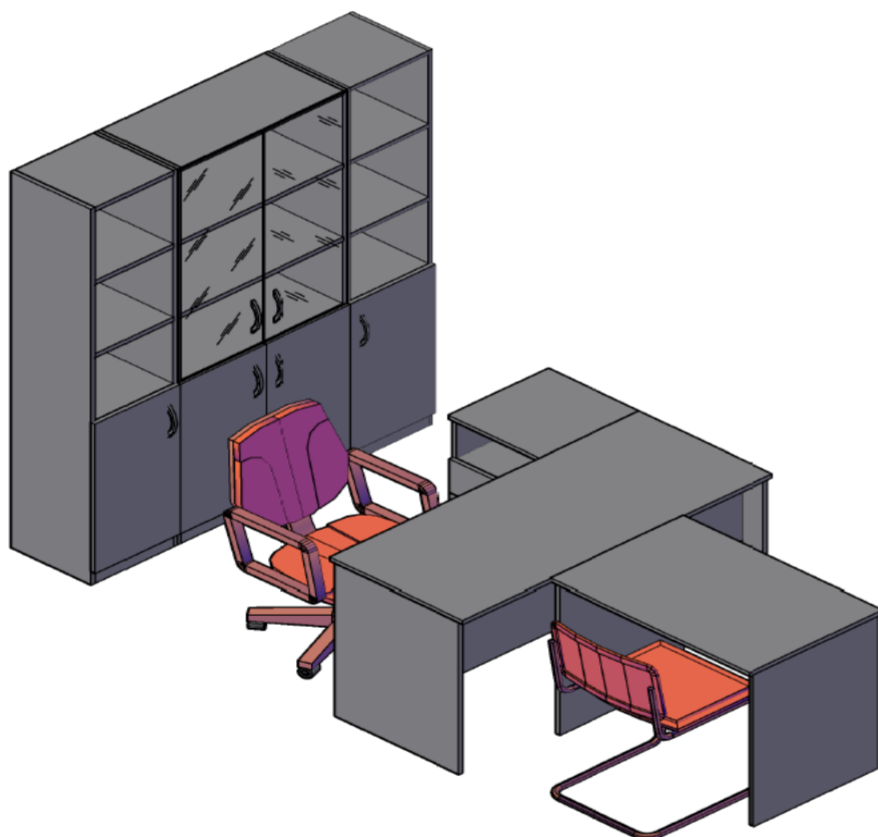

E-mail: enjoy-mebel@mail.ru

Офис Центр: СПб, Аптекарская наб.,
д. 6, лит. А, пом. 44Н, оф. 69

Комбинации элементов

Оперативная мебель SIMPLE

Комбинация №1

Цена: 15.528,15

Наименование/Артикул	Цена
Стол рабочий S-1200	2.448,60
Тумба подвесная SC-1V	1.485,00
Подставка под с/б SB-1	608,85
Каркас стеллажа SR-5W	3.681,15
Каркас стеллажа SR-5U	2.677,95
Дверь высокая SD-5B(R)	1.183,05
Дверь высокая SD-5B(L)	1.183,05
Дверь низкая SD-2S(L)	640,20
Дверь стеклянная SG-3M	1.212,75
Комплект фурнитуры SF-3M	407,55

Оперативная мебель SIMPLE

Комбинация №2

Цена: 23.549,95

Наименование/Артикул	Цена
Стол рабочий S-1400	2.692,80
Тумба приставная SC-3D.1	4.057,35
Стол рабочий S-900	2.121,90
Каркас стеллажа SR-5W	3.681,15
Каркас стеллажа SR-5U	2.677,95
Каркас стеллажа SR-5U	2.677,95
Дверь низкая SD-2S(L)	640,20
Дверь низкая SD-2S(L)	640,20
Дверь низкая SD-2S(R)	640,20
Дверь низкая SD-2S(R)	640,20
Дверь стеклянная SG-3M	1.212,75
Дверь стеклянная SG-3M	1.212,75
Комплект фурнитуры SF-3M	247,00
Комплект фурнитуры SF-3M	407,55